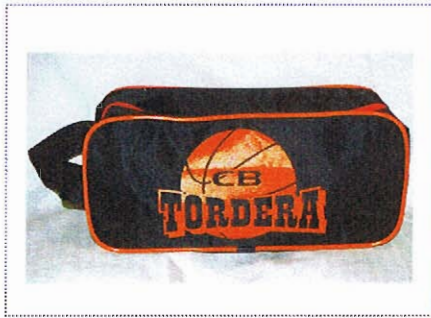

BARRET: 8'00 €

BOSSA SABATER: 8'00 €